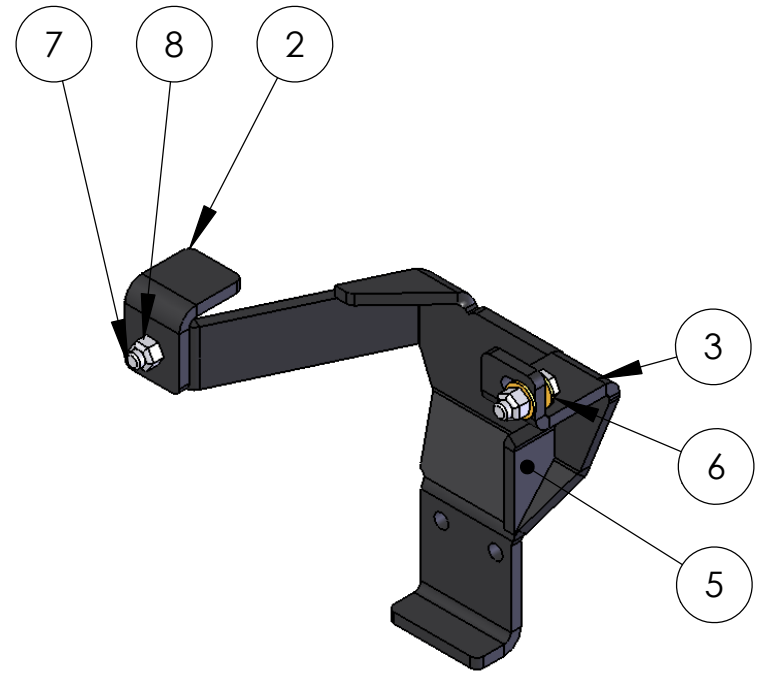

ITEM NO.	PART NUMBER	Default/QTY.
1	84303-1	1
2	84303-3	2
3	Mirror84303-1	1
4	84303-2	1
5	Mirror84303-2	1
6	24303	1
7	Mirror24303	1
8	8891	1
9	FW-0500-Z	6
10	HH-0500-1500-Z	4
11	NIN-0500-Z	4

SIZE A	DWG. NO. 84303-A	REV
SCALE: 1:1	WEIGHT:	SHEET 1 OF 2

5

↑

4

3

2

1

ITEM NO.	PART NUMBER	mount/QTY.
1	84303-1	1
2	84303-3	2
3	Mirror84303-1	1
4	84303-2	1
5	Mirror84303-2	1
6	FW-0500-Z	6
7	HH-0500-1500-Z	4
8	NIN-0500-Z	4

SIZE A	DWG. NO. 84303-A	REV
SCALE: 1:1	WEIGHT:	SHEET 2 OF 2