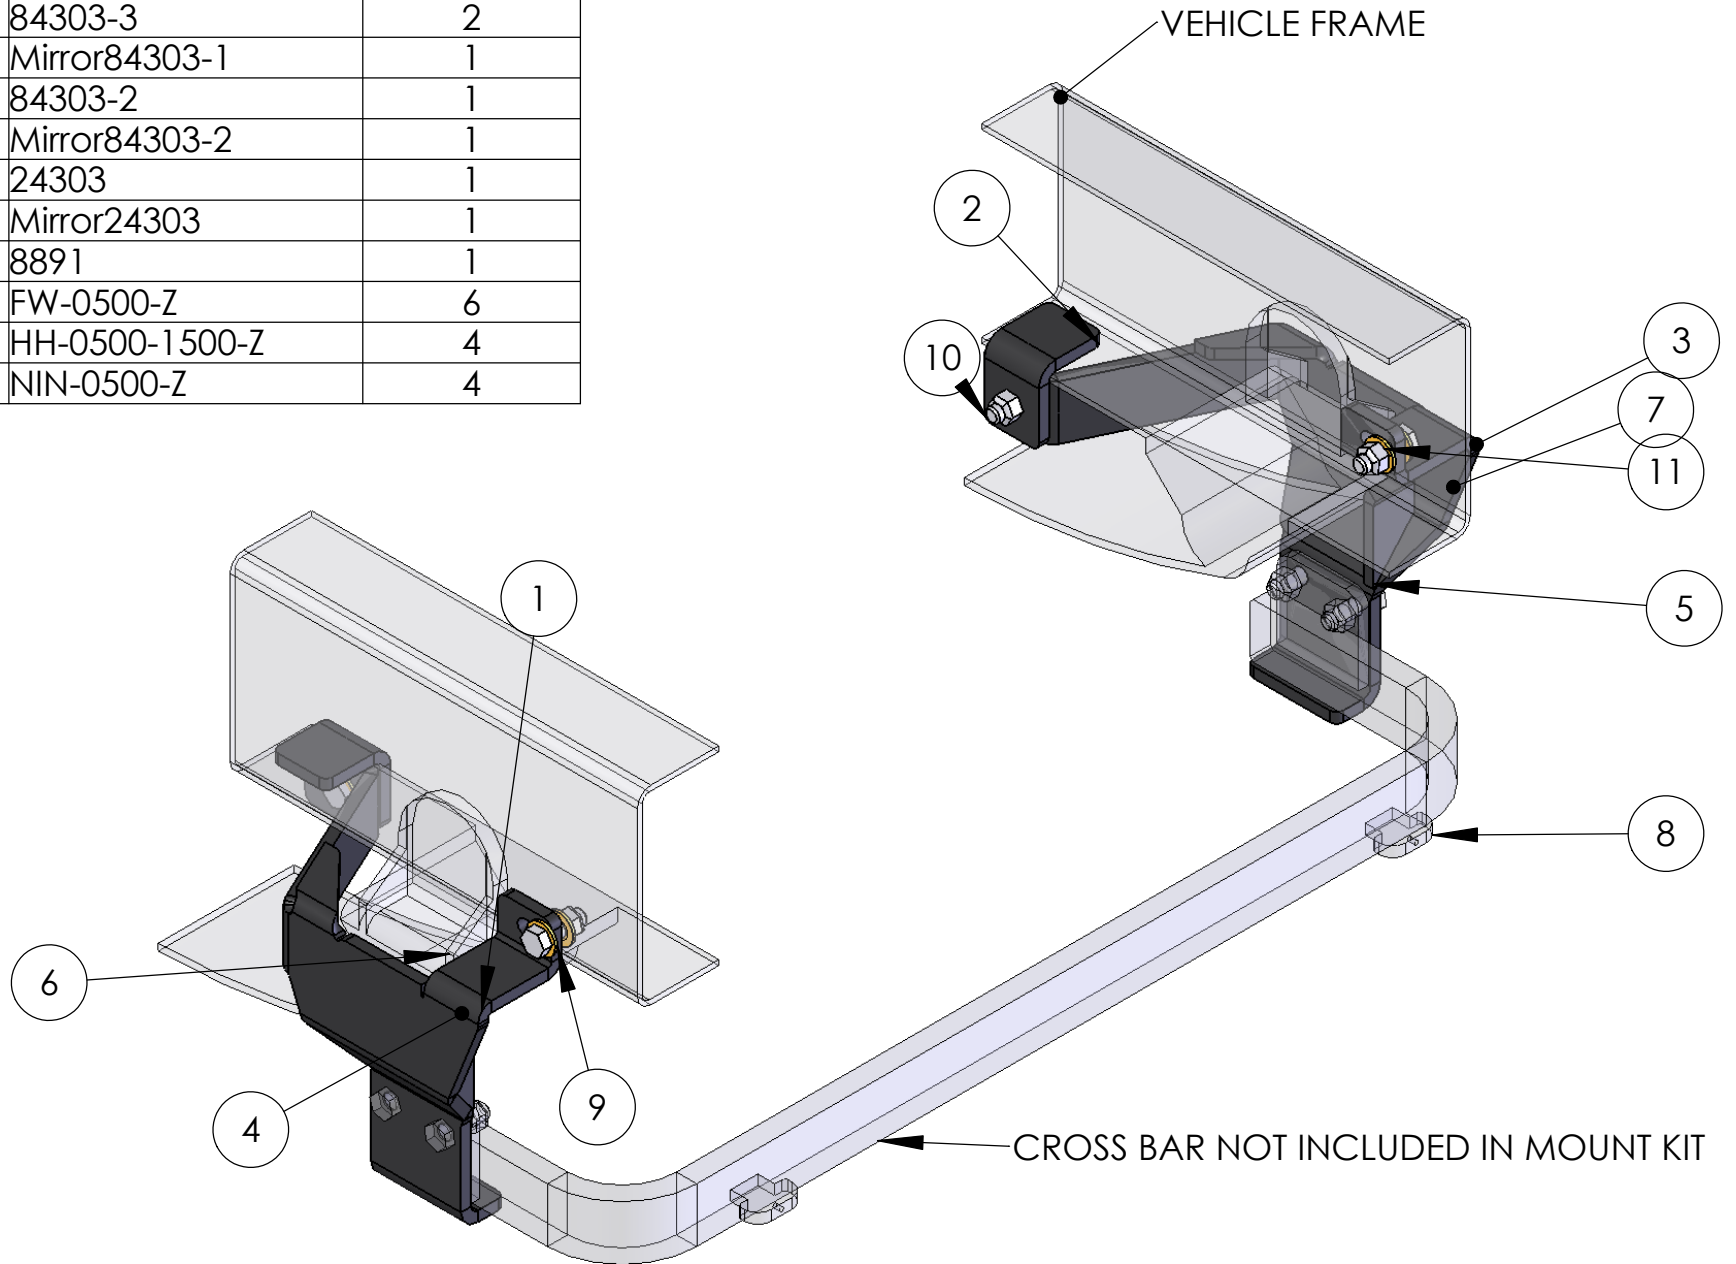

ITEM NO.	PART NUMBER	Default/QTY.
1	84303-1	1
2	84303-3	2
3	Mirror84303-1	1
4	84303-2	1
5	Mirror84303-2	1
6	24303	1
7	Mirror24303	1
8	8891	1
9	FW-0500-Z	6
10	HH-0500-1500-Z	4
11	NIN-0500-Z	4

SIZE A	DWG. NO. 84303-A	REV
SCALE: 1:1	WEIGHT:	SHEET 1 OF 2

5

↑

4

3

2

1

ITEM NO.	PART NUMBER	mount/QTY.
1	84303-1	1
2	84303-3	2
3	Mirror84303-1	1
4	84303-2	1
5	Mirror84303-2	1
6	FW-0500-Z	6
7	HH-0500-1500-Z	4
8	NIN-0500-Z	4

SIZE A	DWG. NO. 84303-A	REV
SCALE: 1:1	WEIGHT:	SHEET 2 OF 2