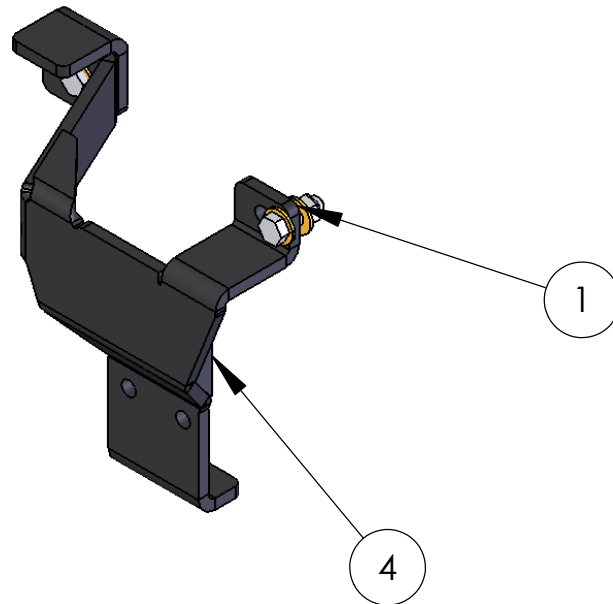

ITEM NO.	PART NUMBER	Default/QTY.
1	84303-1	1
2	84303-3	2
3	Mirror84303-1	1
4	84303-2	1
5	Mirror84303-2	1
6	24303	1
7	Mirror24303	1
8	8891	1
9	FW-0500-Z	6
10	HH-0500-1500-Z	4
11	NIN-0500-Z	4

SIZE A	DWG. NO. 84303-A	REV
SCALE: 1:1	WEIGHT:	SHEET 1 OF 2

5

↑

4

3

2

1

ITEM NO.	PART NUMBER	mount/QTY.
1	84303-1	1
2	84303-3	2
3	Mirror84303-1	1
4	84303-2	1
5	Mirror84303-2	1
6	FW-0500-Z	6
7	HH-0500-1500-Z	4
8	NIN-0500-Z	4

SIZE A	DWG. NO. 84303-A	REV
SCALE: 1:1	WEIGHT:	SHEET 2 OF 2