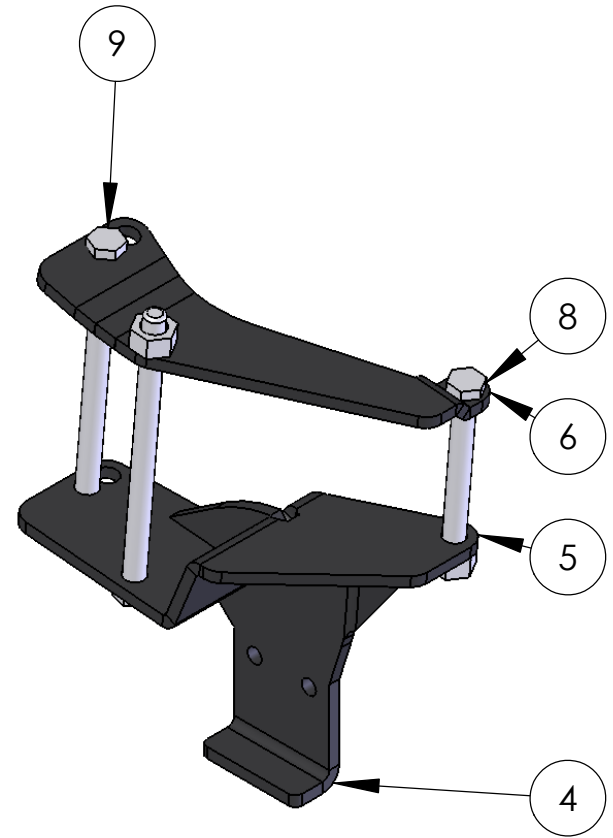

ITEM NO.	PART NUMBER	Default/QTY.
1	84309-2	1
2	84309-1	1
3	84309-3	1
4	Mirror84309-2	1
5	Mirror84309-1	1
6	Mirror84309-3	1
7	8891	1
8	CLN-0625-Z	6
9	HH-0625-6000-Z	2
10	HH-0625-9000-Z	4
11	24309	1
12	Mirror24309	1

SIZE A	DWG. NO. 84309-A	REV
SCALE: 1:1	WEIGHT:	SHEET 1 OF 2

5

↑

4

3

2

1

ITEM NO.	PART NUMBER	mount/QTY.
1	84309-2	1
2	84309-1	1
3	84309-3	1
4	Mirror84309-2	1
5	Mirror84309-1	1
6	Mirror84309-3	1
7	CLN-0625-Z	6
8	HH-0625-6000-Z	2
9	HH-0625-9000-Z	4

SIZE A	DWG. NO. 84309-A	REV
SCALE: 1:5	WEIGHT:	SHEET 2 OF 2

5

↑

4

3

2

1