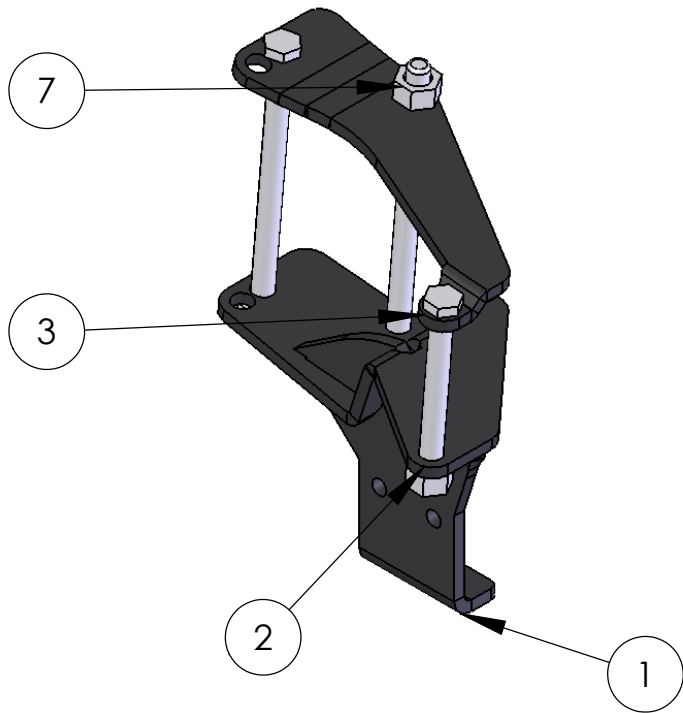

ITEM NO.	PART NUMBER	Default/QTY.
1	84309-2	1
2	84309-1	1
3	84309-3	1
4	Mirror84309-2	1
5	Mirror84309-1	1
6	Mirror84309-3	1
7	8891	1
8	CLN-0625-Z	6
9	HH-0625-6000-Z	2
10	HH-0625-9000-Z	4
11	24309	1
12	Mirror24309	1

SIZE A	DWG. NO. 84309-A	REV
SCALE: 1:1	WEIGHT:	SHEET 1 OF 2

5

↑

4

3

2

1

ITEM NO.	PART NUMBER	mount/QTY.
1	84309-2	1
2	84309-1	1
3	84309-3	1
4	Mirror84309-2	1
5	Mirror84309-1	1
6	Mirror84309-3	1
7	CLN-0625-Z	6
8	HH-0625-6000-Z	2
9	HH-0625-9000-Z	4

SIZE A	DWG. NO. 84309-A	REV
SCALE: 1:5	WEIGHT:	SHEET 2 OF 2

5

↑

4

3

2

1