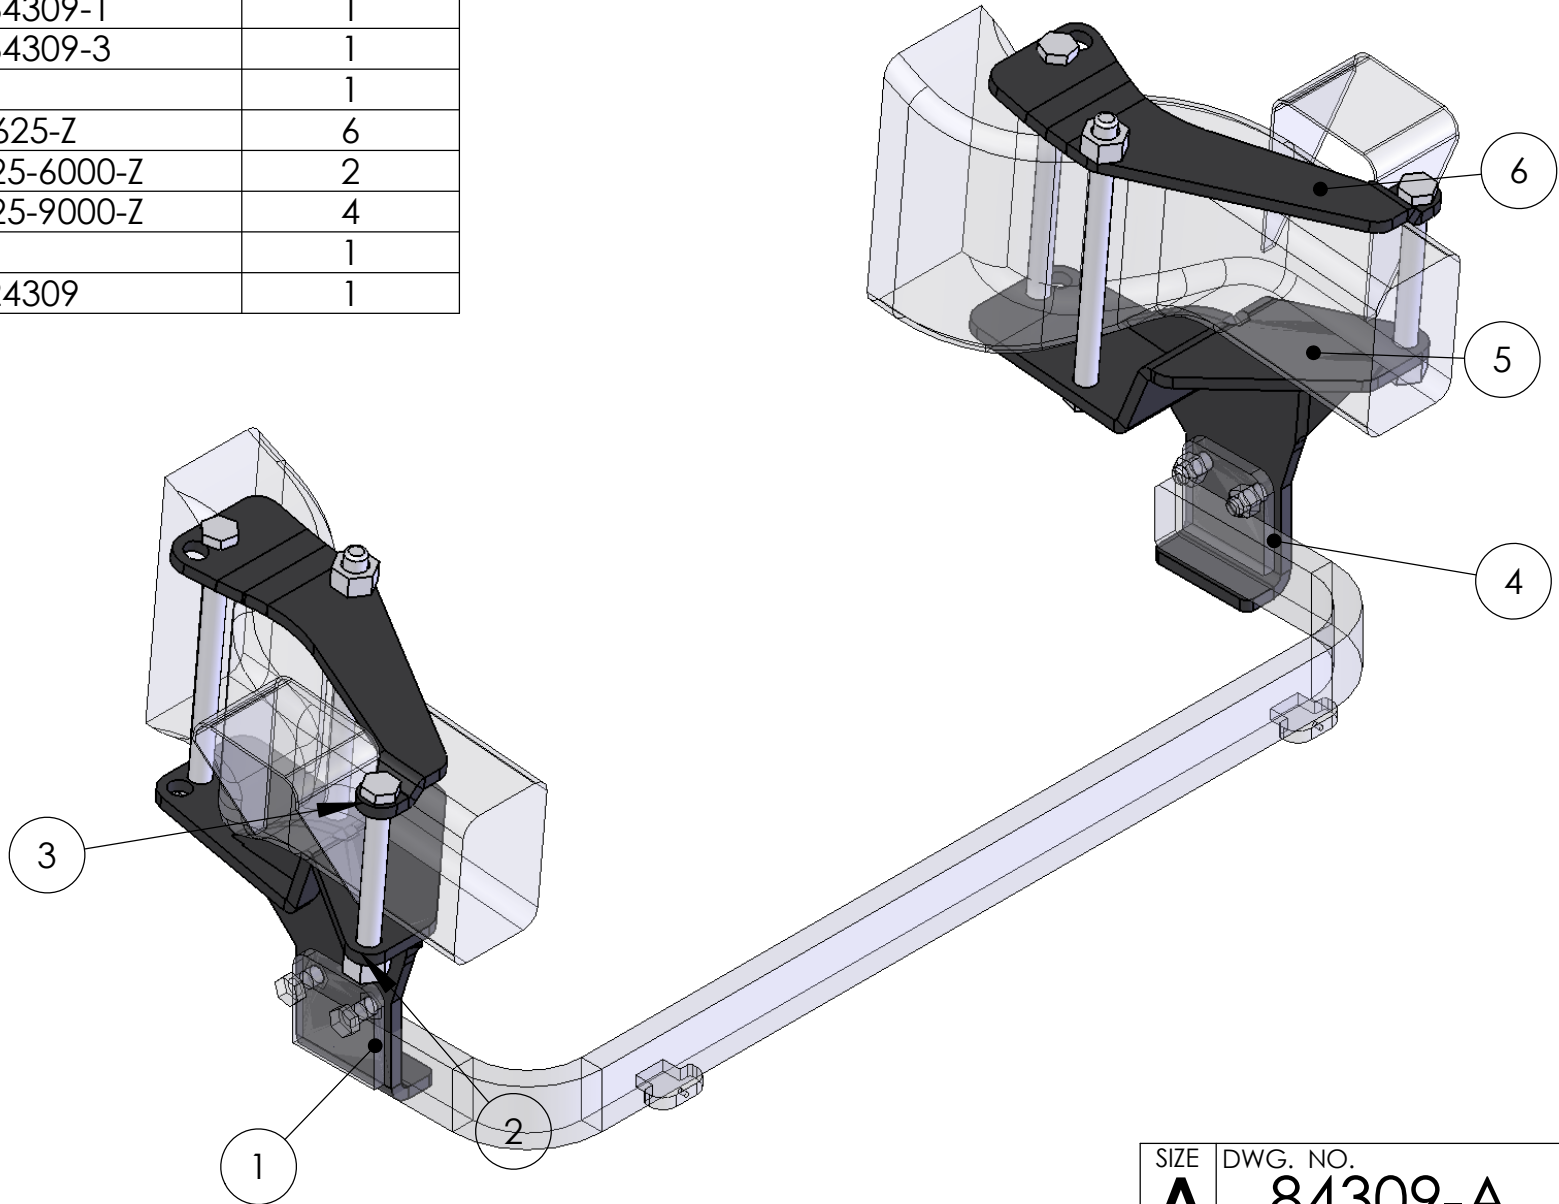

ITEM NO.	PART NUMBER	Default/QTY.
1	84309-2	1
2	84309-1	1
3	84309-3	1
4	Mirror84309-2	1
5	Mirror84309-1	1
6	Mirror84309-3	1
7	8891	1
8	CLN-0625-Z	6
9	HH-0625-6000-Z	2
10	HH-0625-9000-Z	4
11	24309	1
12	Mirror24309	1

SIZE A	DWG. NO. 84309-A	REV
SCALE: 1:1	WEIGHT:	SHEET 1 OF 2

5

↑

4

3

2

1

ITEM NO.	PART NUMBER	mount/QTY.
1	84309-2	1
2	84309-1	1
3	84309-3	1
4	Mirror84309-2	1
5	Mirror84309-1	1
6	Mirror84309-3	1
7	CLN-0625-Z	6
8	HH-0625-6000-Z	2
9	HH-0625-9000-Z	4

SIZE A	DWG. NO. 84309-A	REV
SCALE: 1:5	WEIGHT:	SHEET 2 OF 2

5

↑

4

3

2

1