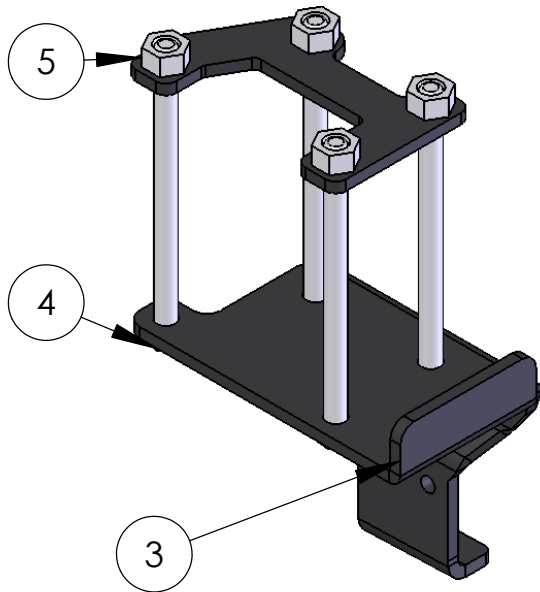

ITEM NO.	PART NUMBER	Default/ QTY.
1	84312-1	1
2	84312-2	2
3	Mirror84312-1	1
4	8891	1
5	HH-0625-9000-Z	8
6	CLN-0625-Z	8
7	24312	1
8	Mirror24312	1
9	84312-3	2

SIZE	DWG. NO.	REV
A	84312-A	
SCALE: 1:1	WEIGHT:	SHEET 1 OF 2

5

4

4

3

2

1

ITEM NO.	PART NUMBER	mount/QTY.
1	84312-1	1
2	84312-2	2
3	Mirror84312-1	1
4	HH-0625-9000-Z	8
5	CLN-0625-Z	8
6	84312-3	2

SIZE A	DWG. NO. 84312-A	REV
SCALE: 1:5	WEIGHT:	SHEET 2 OF 2