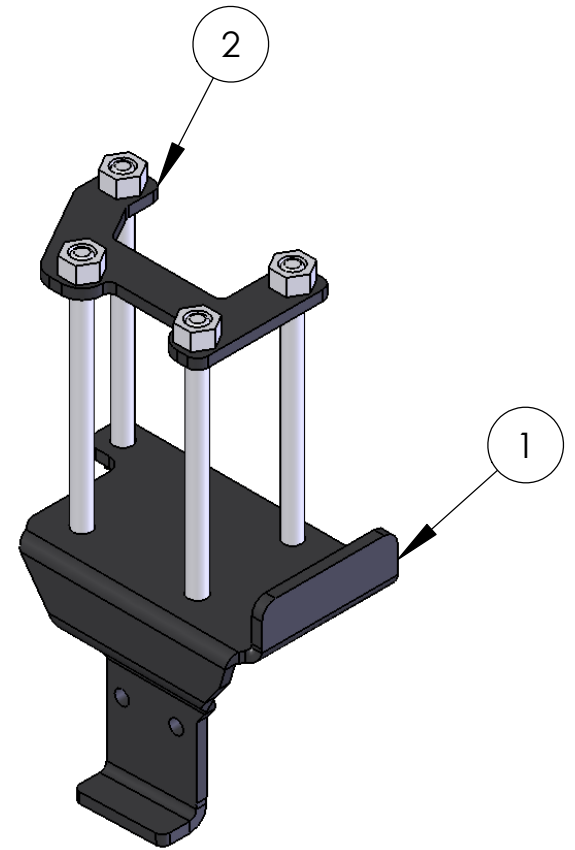

ITEM NO.	PART NUMBER	Default/ QTY.
1	84312-1	1
2	84312-2	2
3	Mirror84312-1	1
4	8891	1
5	HH-0625-9000-Z	8
6	CLN-0625-Z	8
7	24312	1
8	Mirror24312	1
9	84312-3	2

SIZE	DWG. NO.	REV
A	84312-A	
SCALE: 1:1	WEIGHT:	SHEET 1 OF 2

5

4

4

3

2

1

ITEM NO.	PART NUMBER	mount/QTY.
1	84312-1	1
2	84312-2	2
3	Mirror84312-1	1
4	HH-0625-9000-Z	8
5	CLN-0625-Z	8
6	84312-3	2

SIZE A	DWG. NO. 84312-A	REV
SCALE: 1:5	WEIGHT:	SHEET 2 OF 2