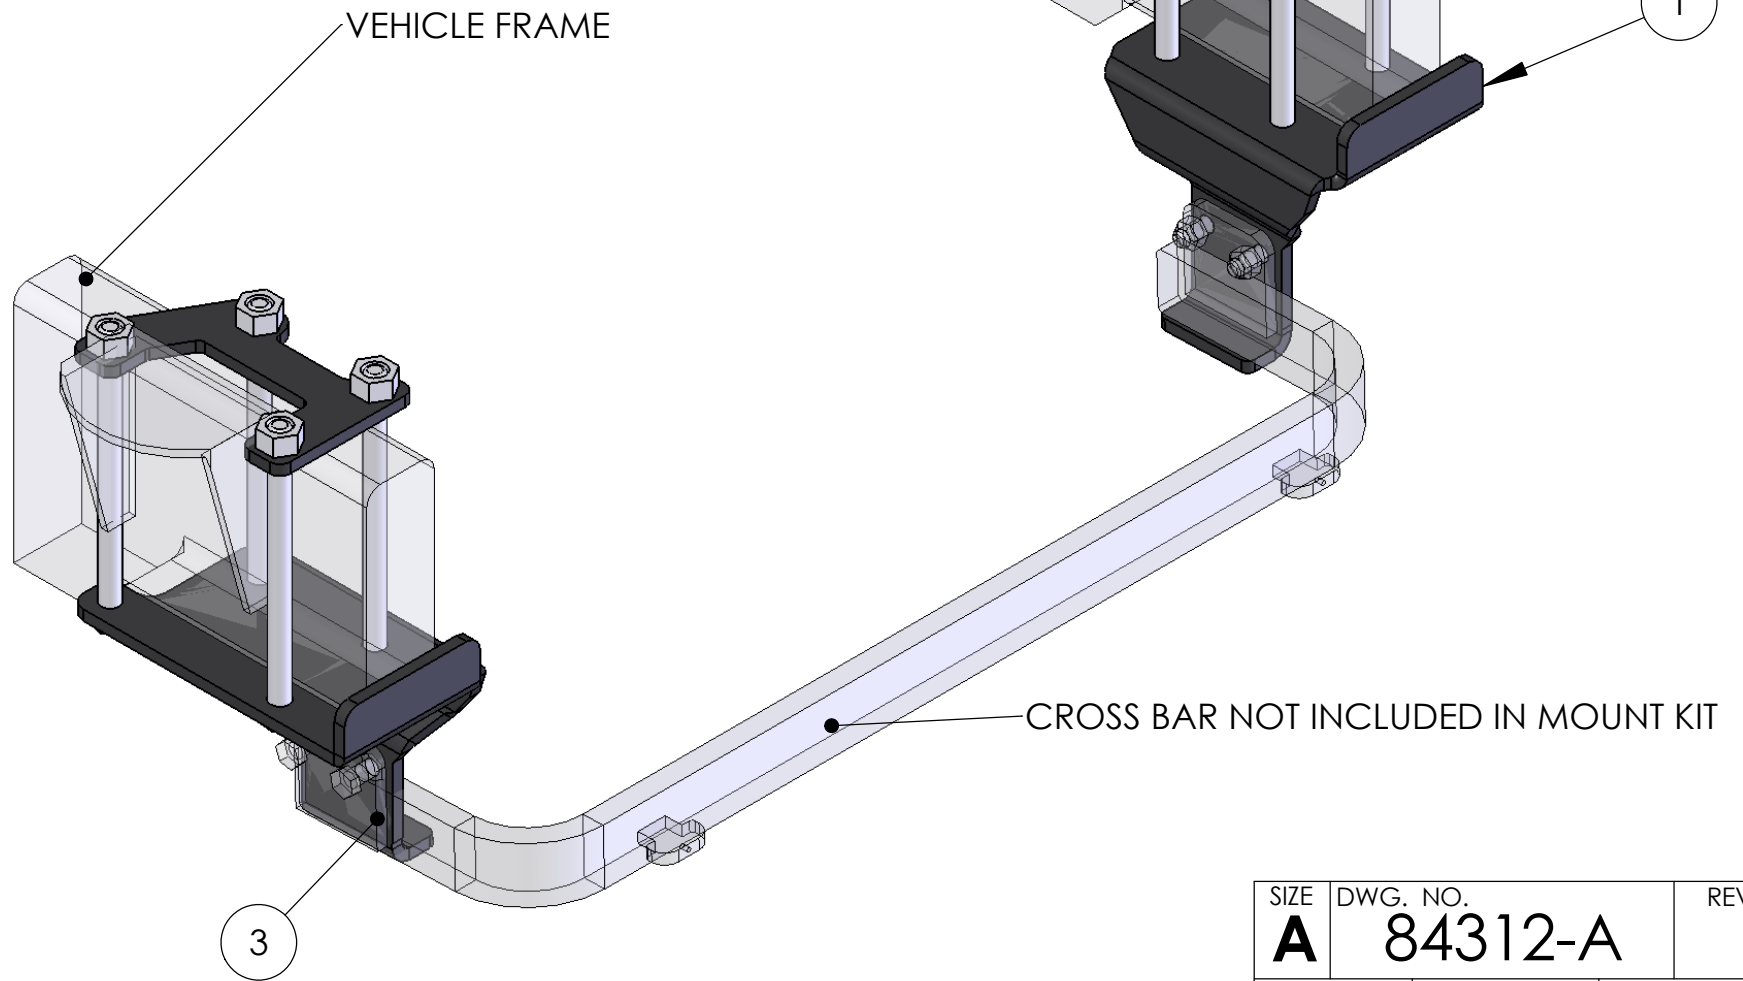

ITEM NO.	PART NUMBER	Default/ QTY.
1	84312-1	1
2	84312-2	2
3	Mirror84312-1	1
4	8891	1
5	HH-0625-9000-Z	8
6	CLN-0625-Z	8
7	24312	1
8	Mirror24312	1
9	84312-3	2

SIZE	DWG. NO.	REV
A	84312-A	
SCALE: 1:1	WEIGHT:	SHEET 1 OF 2

5

4

4

3

2

1

ITEM NO.	PART NUMBER	mount/QTY.
1	84312-1	1
2	84312-2	2
3	Mirror84312-1	1
4	HH-0625-9000-Z	8
5	CLN-0625-Z	8
6	84312-3	2

SIZE A	DWG. NO. 84312-A	REV
SCALE: 1:5	WEIGHT:	SHEET 2 OF 2