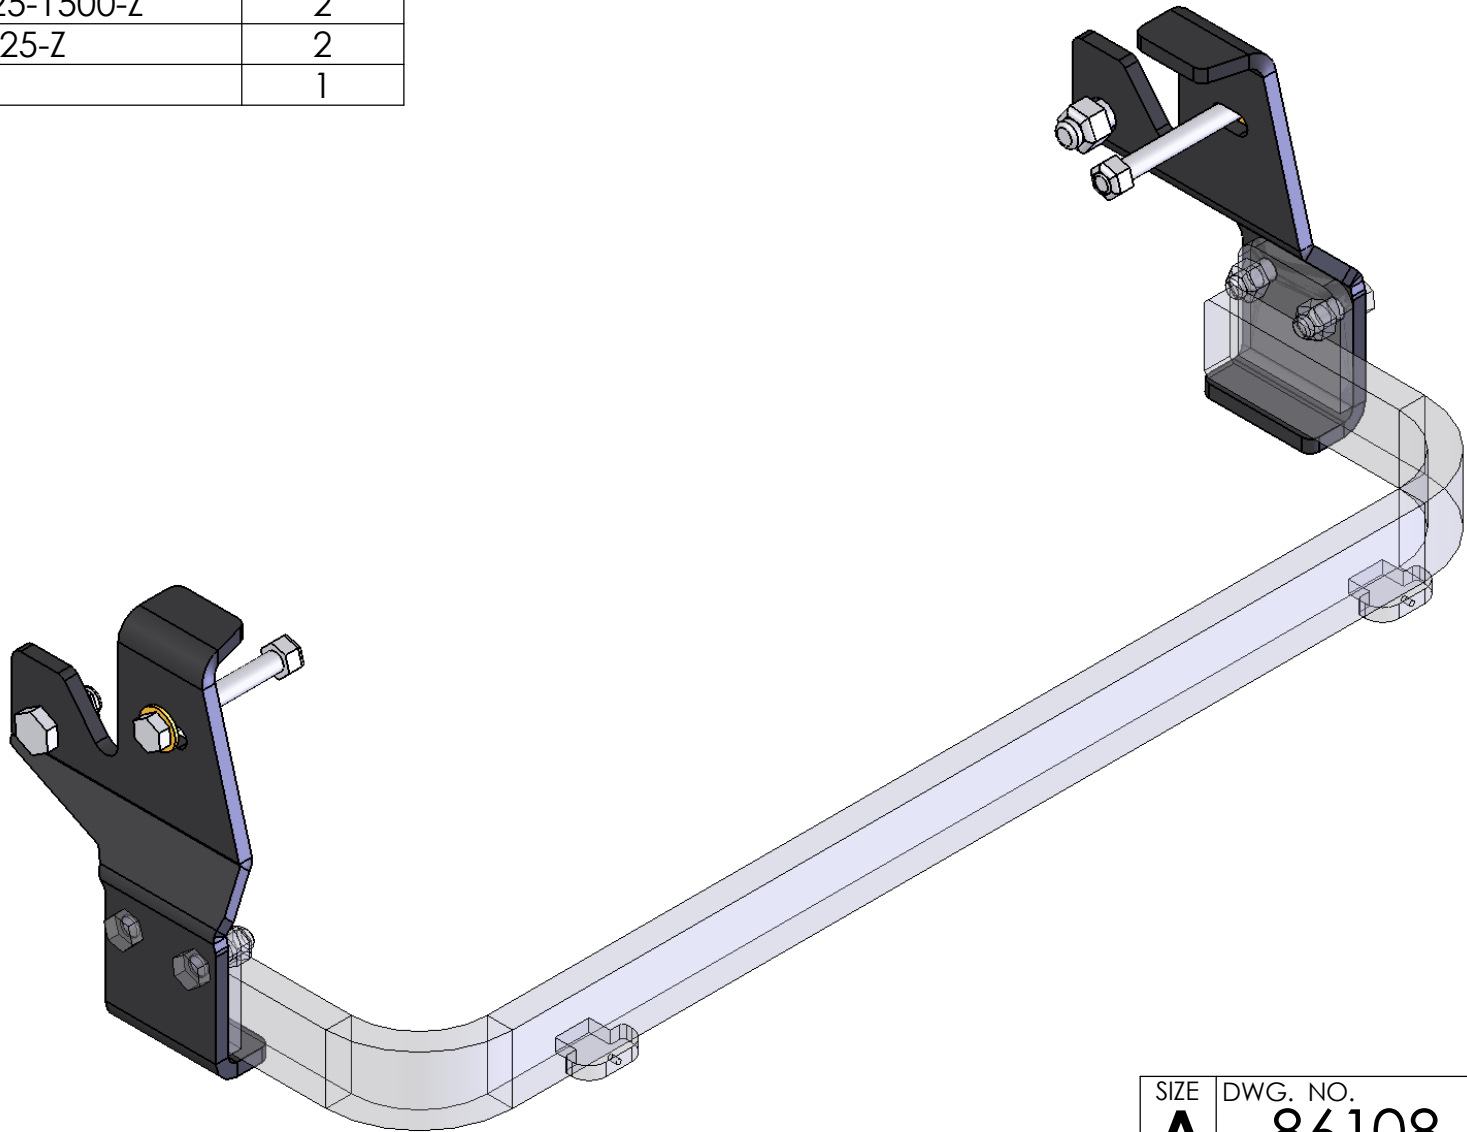

| ITEM NO. | PART NUMBER | Default/ QTY. |
|----------|----------------|------------------|
| 1 | 86108-1 | 1 |
| 2 | Mirror86108-1 | 1 |
| 3 | HH-0500-4000-Z | 2 |
| 4 | FW-0500-Z | 2 |
| 5 | NIN-0500-Z | 2 |
| 6 | HH-0625-1500-Z | 2 |
| 7 | NIN-0625-Z | 2 |
| 8 | 8891 | 1 |

| | | |
|------------------|----------------------------|--------------|
| SIZE A | DWG. NO. 86108-A | REV |
| SCALE: 1:1 | WEIGHT: | SHEET 1 OF 2 |

5

↑

4

3

2

1

| ITEM NO. | PART NUMBER | MOUNT/QTY. |
|----------|----------------|------------|
| 1 | 86108-1 | 1 |
| 2 | Mirror86108-1 | 1 |
| 3 | HH-0500-4000-Z | 2 |
| 4 | FW-0500-Z | 2 |
| 5 | NIN-0500-Z | 2 |
| 6 | HH-0625-1500-Z | 2 |
| 7 | NIN-0625-Z | 2 |

| | | |
|------------------|----------------------------|--------------|
| SIZE A | DWG. NO. 86108-A | REV |
| SCALE: 1:5 | WEIGHT: | SHEET 2 OF 2 |

5

↑

4

3

2

1