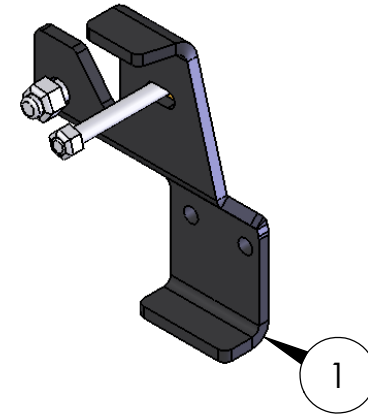

| | | |
|------------------|----------------------------|--------------|
| SIZE A | DWG. NO. 86108-A | REV |
| SCALE: 1:1 | WEIGHT: | SHEET 1 OF 2 |

5

↑

4

3

2

1

| ITEM NO. | PART NUMBER | MOUNT/QTY. |
|----------|----------------|------------|
| 1 | 86108-1 | 1 |
| 2 | Mirror86108-1 | 1 |
| 3 | HH-0500-4000-Z | 2 |
| 4 | FW-0500-Z | 2 |
| 5 | NIN-0500-Z | 2 |
| 6 | HH-0625-1500-Z | 2 |
| 7 | NIN-0625-Z | 2 |

| | | |
|------------------|----------------------------|--------------|
| SIZE A | DWG. NO. 86108-A | REV |
| SCALE: 1:5 | WEIGHT: | SHEET 2 OF 2 |

5

↑

4

3

2

1